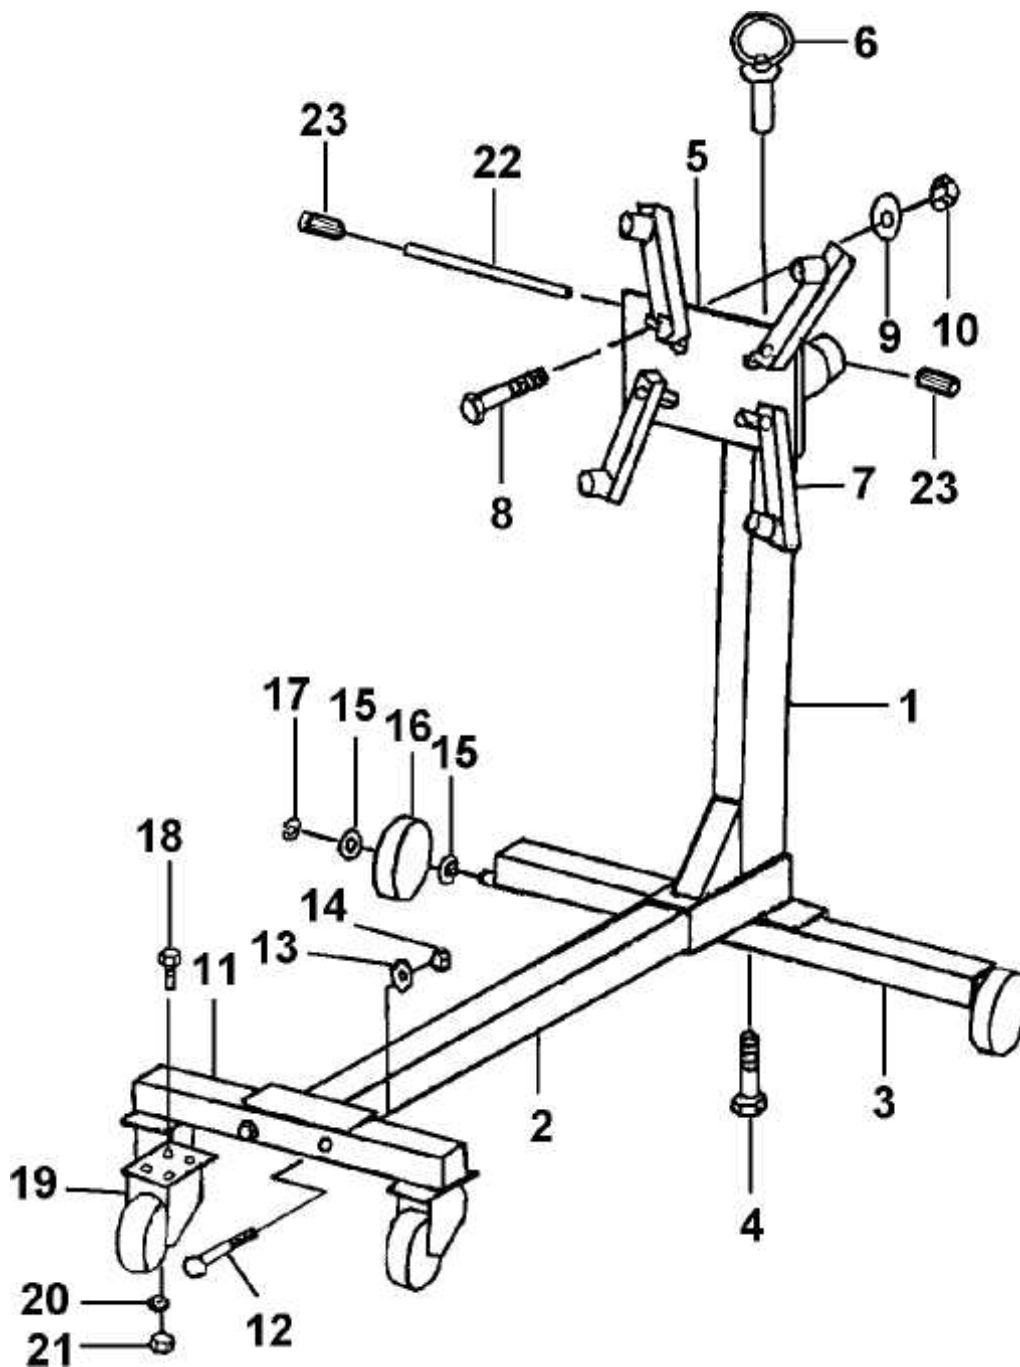

СПИСОК ЗАПАСНЫХ ЧАСТЕЙ

Кантователь С10601-2
500 кг

Конфиденциально

1

12/19

Артикул для заказа образуется из порядкового номера позиции запасной части и названия модели оборудования, например, *1_С10601-2

СПИСОК ЗАПАСНЫХ ЧАСТЕЙ

Кантователь С10601-2
500 кг

Конфиденциально

2

12/19

Артикул для заказа образуется из порядкового номера позиции запасной части и названия модели оборудования, например, *1_С10601-2

NO	Description	Описание	Кол-во, шт.
1	Vertical column	Стойка	2
2	Central beam	Балка центральная	1
3	Rear beam	Балка задняя	1
4	Hexagon bolt	Болт с шестигранной головкой	1
5	Head	Головка	1
6	Pin	Штифт	1
7	Head pipe	Палец монтажный	4
8	Hexagon bolt	Болт с шестигранной головкой	4
9	Flat washer	Шайба плоская	4
10	Hex Nut	Гайка с шестигранной головкой	4
11	Front beam	Балка передняя	1
12	Bolt	Болт	2
13	Washer	Шайба	2
14	Hex Nut	Гайка с шестигранной головкой	2
15	Washer	Шайба	4
16	Wheel	Колесо неподвижное	2
17	Hex Nut	Гайка шестигранная	2
18	Hexagon bolt	Болт с шестигранной головкой	2
19	Caster wheel	Колесо поворотное	2
20	Washer	Шайба	2
21	Hex Nut	Гайка шестигранная	2
22	Handle	Рукоятка	1
23	Grip	Протектор рукоятки	2