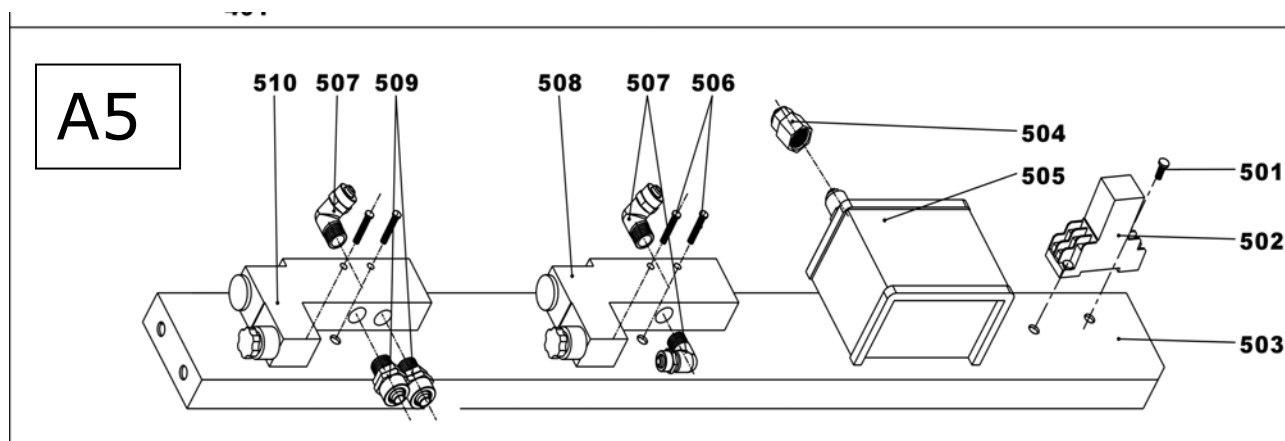

СПИСОК ЗАПАСНЫХ ЧАСТЕЙ

Генератор азота мобильный NG3000

Конфиденциально

7

7/12

Артикул для ТС образуется из номера запасной части (NO) и названия модели оборудования, например: *101_NG3000

NO	Description	Описание	Кол-во, шт.
501	Screw M4*15	Винт М4х15	2
502	Relay	Реле	1
503	Switch Panel	Панель монтажная	1
504	Connector (1/4"- 8 female)	Патрубок (1/4" - 8)	1
505	Pressure Switch (10kg)	Регулятор давления (10 кг)	1
506	Screw M4*30	Винт М4х30	2
507	Elbow connector (1/4"- 8 male)	Патрубок (1/4" - 8)	3
508	Electromagnetic Valve (2-3)	Клапан соленоидный (2-3)	1
509	Connector (1/4"- 8 male)	Патрубок (1/4" - 8)	2
510	Electromagnetic Valve (2-5)	Клапан соленоидный (2-5)	1