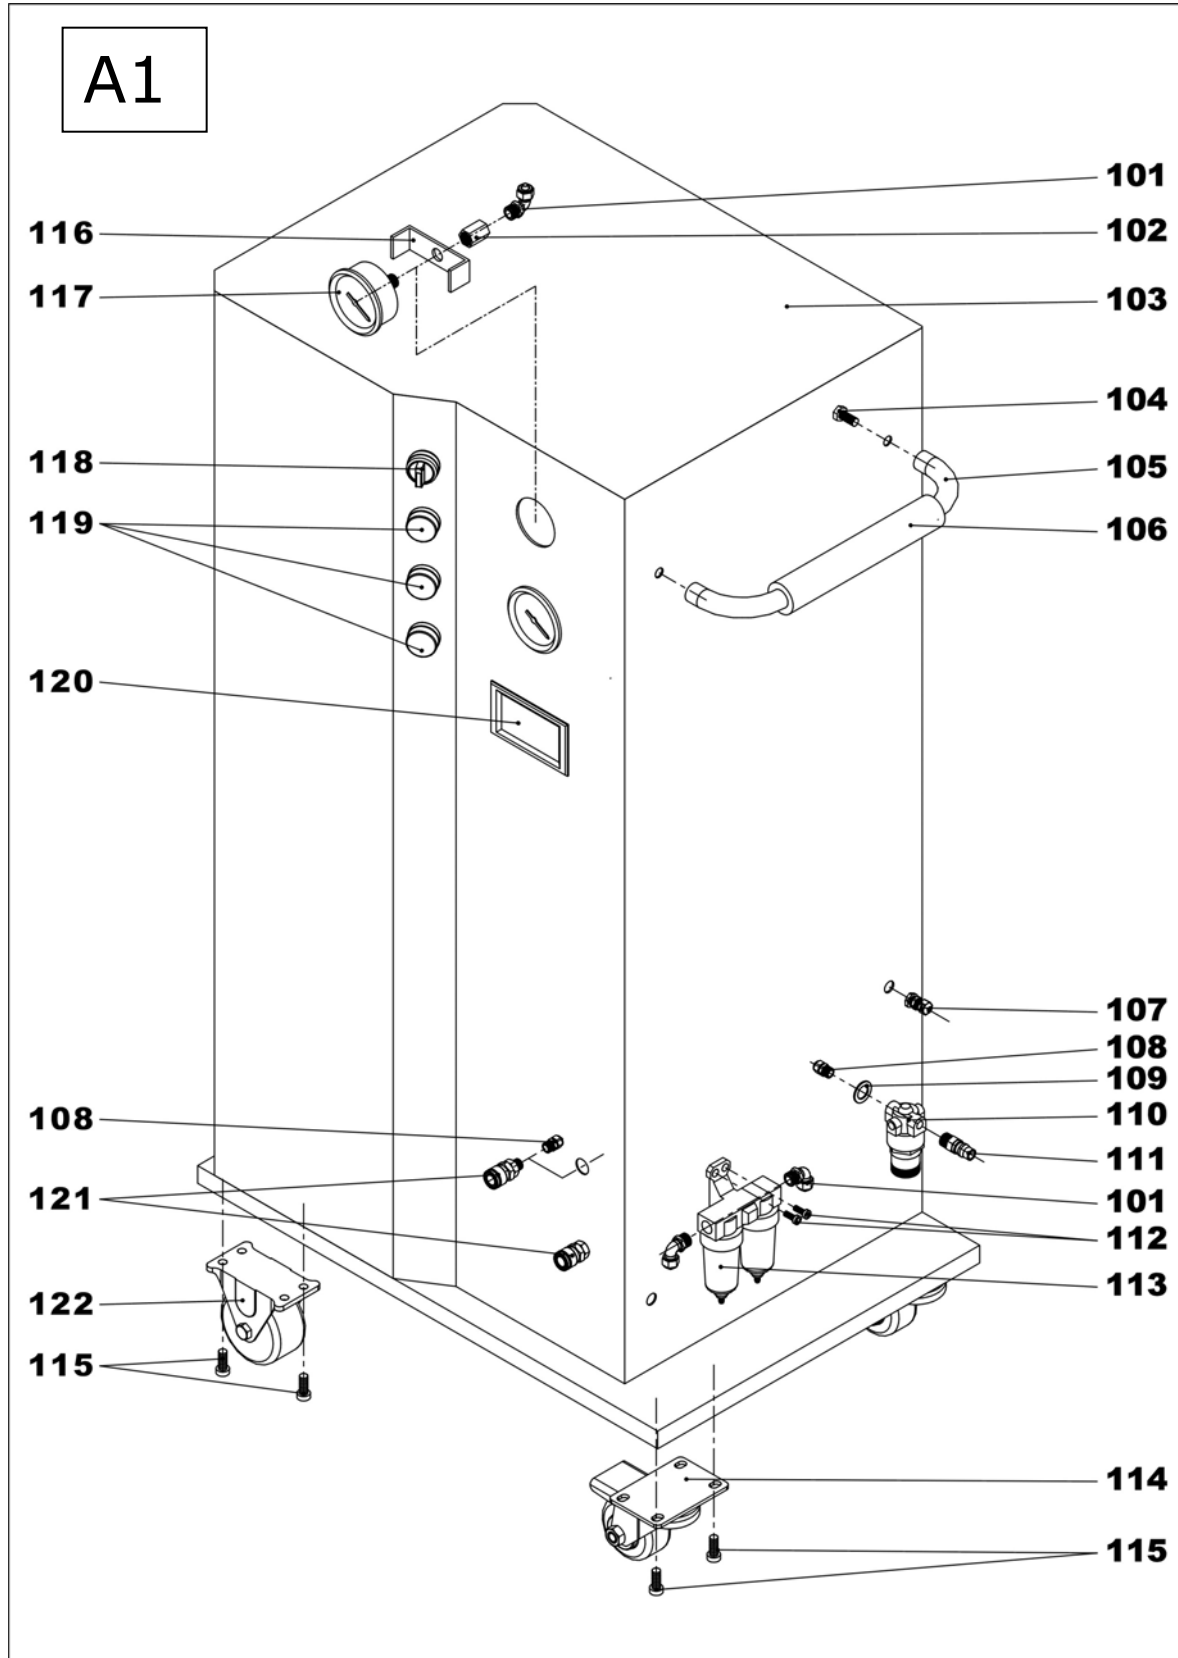

СПИСОК ЗАПАСНЫХ ЧАСТЕЙ

Генератор азота мобильный NG3000

Конфиденциально

1

7/12

СПИСОК ЗАПАСНЫХ ЧАСТЕЙ

Генератор азота мобильный NG3000

Конфиденциально

2

7/12

Артикул для заказа образуется из номера запасной части (NO) и названия модели оборудования, например: *101_NG3000

NO	Description	Описание	Кол-во, шт.
101	Elbow Connector (1/4"-8)	Патрубок (1/4" - 8)	4
102	Connector (1/4" female)	Патрубок (1/4")	3
103	Main Body	Блок основной	1
104	Screw M8*15	Винт M8x15	2
105	Handle	Рукоятка	1
106	Antiskid bubble	Прокладка противоскользкая	1
107	Power cable socket	Розетка кабеля питания	1
108	Connector (1/4" male)	Патрубок (1/4")	3
109	Washer	Шайба	1
110	Pressure regulator	Регулятор давления	1
111	Connector(1/4" male)	Патрубок (1/4")	1
112	Screw M6*25	Винт M6x25	2
113	Water/oil vapor separator	Сепаратор водяных/масляных паров	1
114	Steering wheel	Колесо рулевое	2
115	Screw M8*15	Винт M8x15	16
116	Gauge stand	Держатель манометра	2
117	Pressure gauge	Манометр	2
118	Power Switch	Выключатель питания	1
119	Indicator	Индикатор	3
120	Time Cumulation Device	Счетчик часов работы	1
121	SM Connector (1/4" male)	SM-патрубок (1/4")	2
122	Directional wheels	Шасси	2