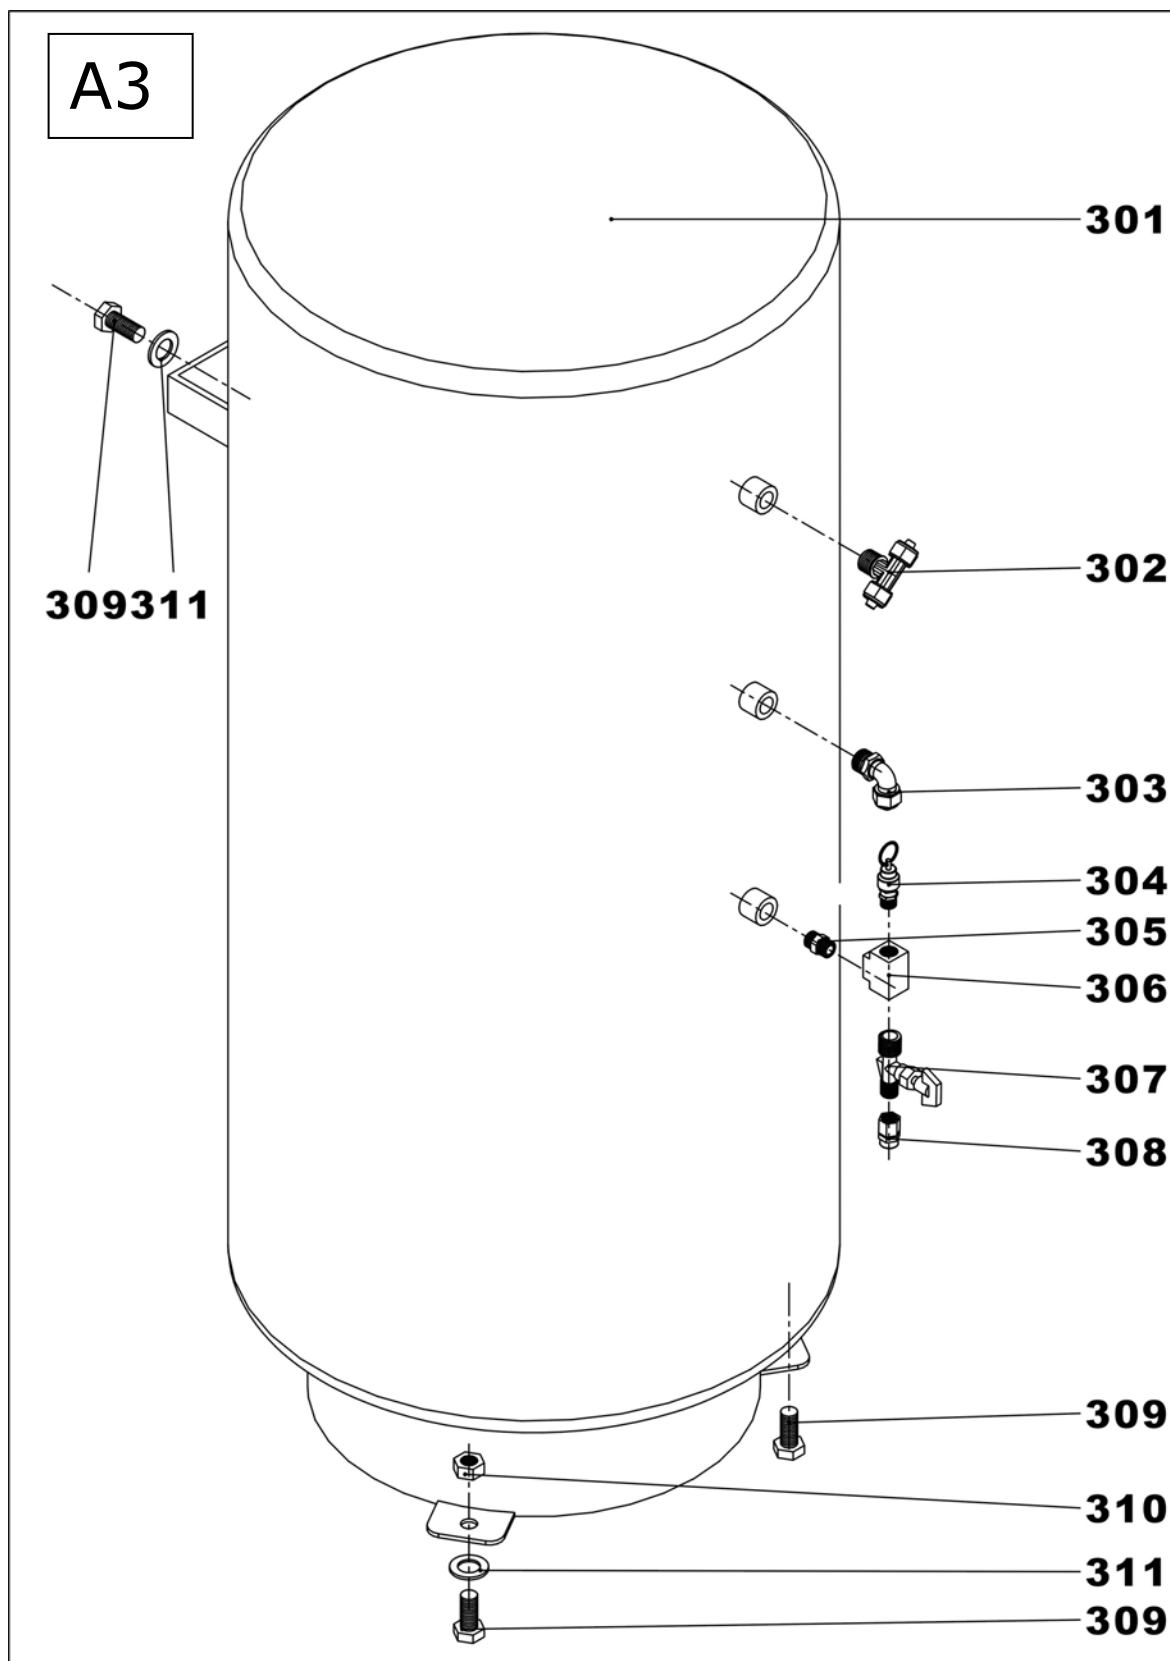

СПИСОК ЗАПАСНЫХ ЧАСТЕЙ

Генератор азота мобильный NG3000

Конфиденциально

5

7/12

СПИСОК ЗАПАСНЫХ ЧАСТЕЙ

Генератор азота мобильный NG3000

Конфиденциально

6

7/12

Артикул для ТС образуется из номера запасной части (NO) и названия модели оборудования, например: *101_NG3000

NO	Description	Описание	Кол-во, шт.
301	N2 tank (70L)	Резервуар для азота (70 л)	1
302	3-way connector (1/4" - 8 male)	Тройник (1/4" - 8)	1
303	Elbow connector (1/4" - 8 male)	Патрубок (1/4" - 8)	1
304	Safety valve (1/4" male)	Клапан предохранительный (1/4")	1
305	Connector (1/4" male)	Патрубок (1/4")	1
306	3-way connector (1/4" female)	Тройник (3/4")	1
307	Throtting valve	Клапан регулирующий	1
308	Connector (1/4"- 8 female)	Патрубок (1/4" - 8)	1
309	Screw M8*15	Винт М8х15	4
310	Nut M8	Гайка М8	4
311	Washer (Ø10)	Шайба (Ø10)	4