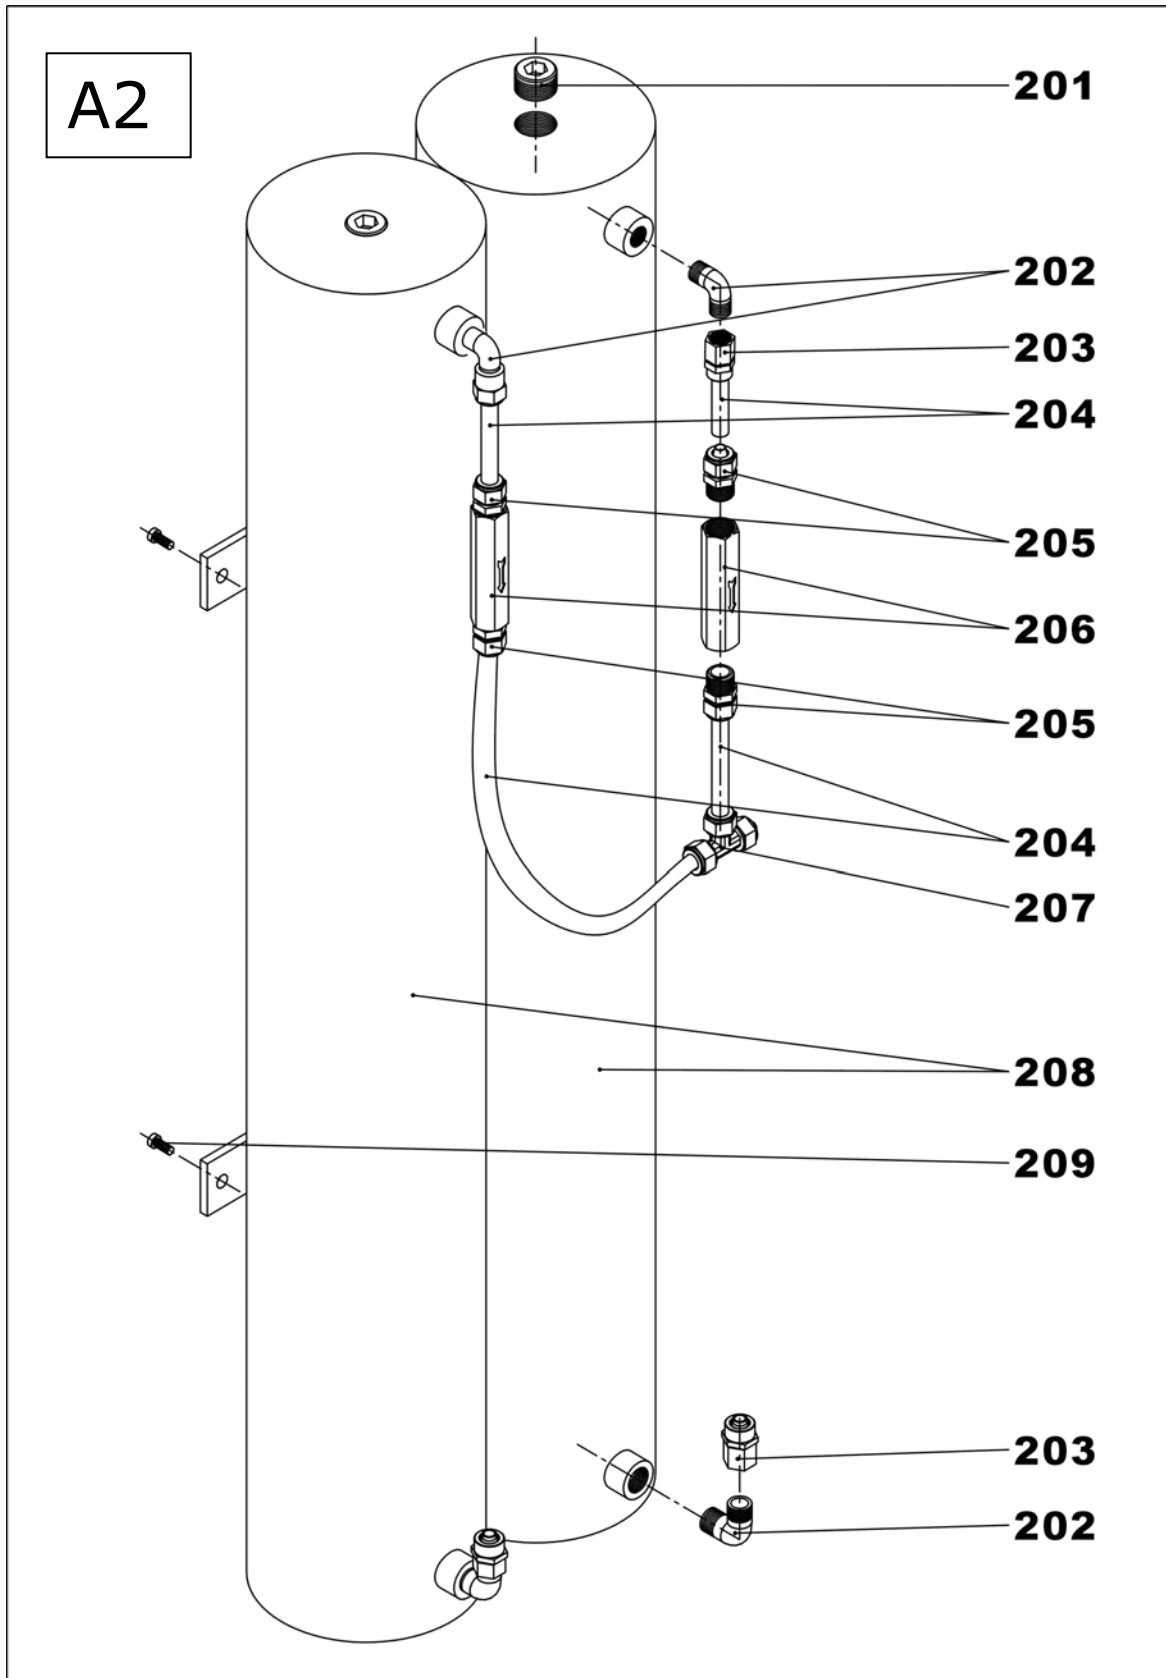

СПИСОК ЗАПАСНЫХ ЧАСТЕЙ

Генератор азота мобильный NG3000

Конфиденциально

3

7/12

СПИСОК ЗАПАСНЫХ ЧАСТЕЙ

Генератор азота мобильный NG3000

Конфиденциально

4

7/12

Артикул для ТС образуется из номера запасной части (NO) и названия модели оборудования, например: *101_NG3000

NO	Description	Описание	Кол-во, шт.
201	Stoppie (1/2" male)	Патрубок (1/2")	2
202	Elbow Connector (1/4" male)	Патрубок (1/4")	4
203	Connector (1/4"- 8 female)	Патрубок (1/4" - 8)	4
204	Hose (Ø8)	Шланг (Ø8)	2
205	Connector (1/4"- 8 male)	Патрубок (1/4" - 8)	4
206	1-way Valve (1/4" female)	Клапан одноходовой (1/4")	2
207	3-way connector (Ø8)	Тройник (Ø8)	1
208	Filtration Tank	Резервуар фильтрации	2
209	Screw M6*15	Винт М6х15	8